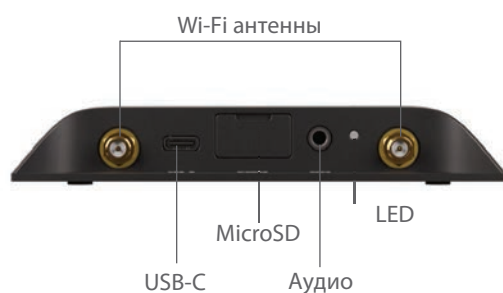

BRIGHTSIGN LS5

ВЫСОКАЯ ПРОИЗВОДИТЕЛЬНОСТЬ В ДОСТУПНОМ РЕШЕНИИ

Производительность и функционал сетевых медиаплееров BrightSign LS5 оставляют далеко позади любые потребительские решения, которые выбирают только исходя из невысокой стоимости. Плееры LS 5 серии предлагают поддержку HD, 4K и HTML5 контента с удобным управлением и интерактивными возможностями через интерфейс USB-C.

Модели LS425 и LS445 работают под управлением надежной и защищенной операционной системы BrightSign OS. Обе модели получили компактные тонкие корпуса с поддержкой Wi-Fi модулей и коннектором питания с фиксацией.

LS425

Медиаплеер с поддержкой HD контента

Вид спереди

LS445

Медиаплеер с поддержкой 4K контента

Вид сзади

Технические характеристики

МОДЕЛЬ	LS425 HD видео	LS445 4K видео
Видео и HTML5		
1080p60	X	X
4K60p		X
Поддержка графики HD	X	X
HTML5	Да	
Форматы медиа		
Кодеки 4K: H.265/H.264		X
Контейнеры 4K, H.265: .ts, .mov, .mp4, .mkv		X
Кодеки Full HD: H.265, H.264(MPEG-4, Part 10), MPEG-2	X	X
Контейнеры Full HD: .ts, .mpg, .vob, .mov, .mp4, .m2ts	X	X
Изображения: BMP, JPEG, PNG	X	X
Аудио: MP2, MP3, AAC и WAV (AC3 passed through)	X	X
HTML5: .html, Chromium-based, CSS, JavaScript, WebGL	X	X
Интерфейсы		
Выход HDMI™ 2.0a	1	1
USB Type C: поддержка GPIO, Serial, IR с адаптером, high-speed host	1	1
3.5mm аудио выход (аналоговый и SPDIF)	X	X
10/100 Ethernet	X	X
Накопитель: micro SD слот	X	X
Wi-Fi/Bluetooth: E Key M.2 для модуля WD-105 (опция)	X	X